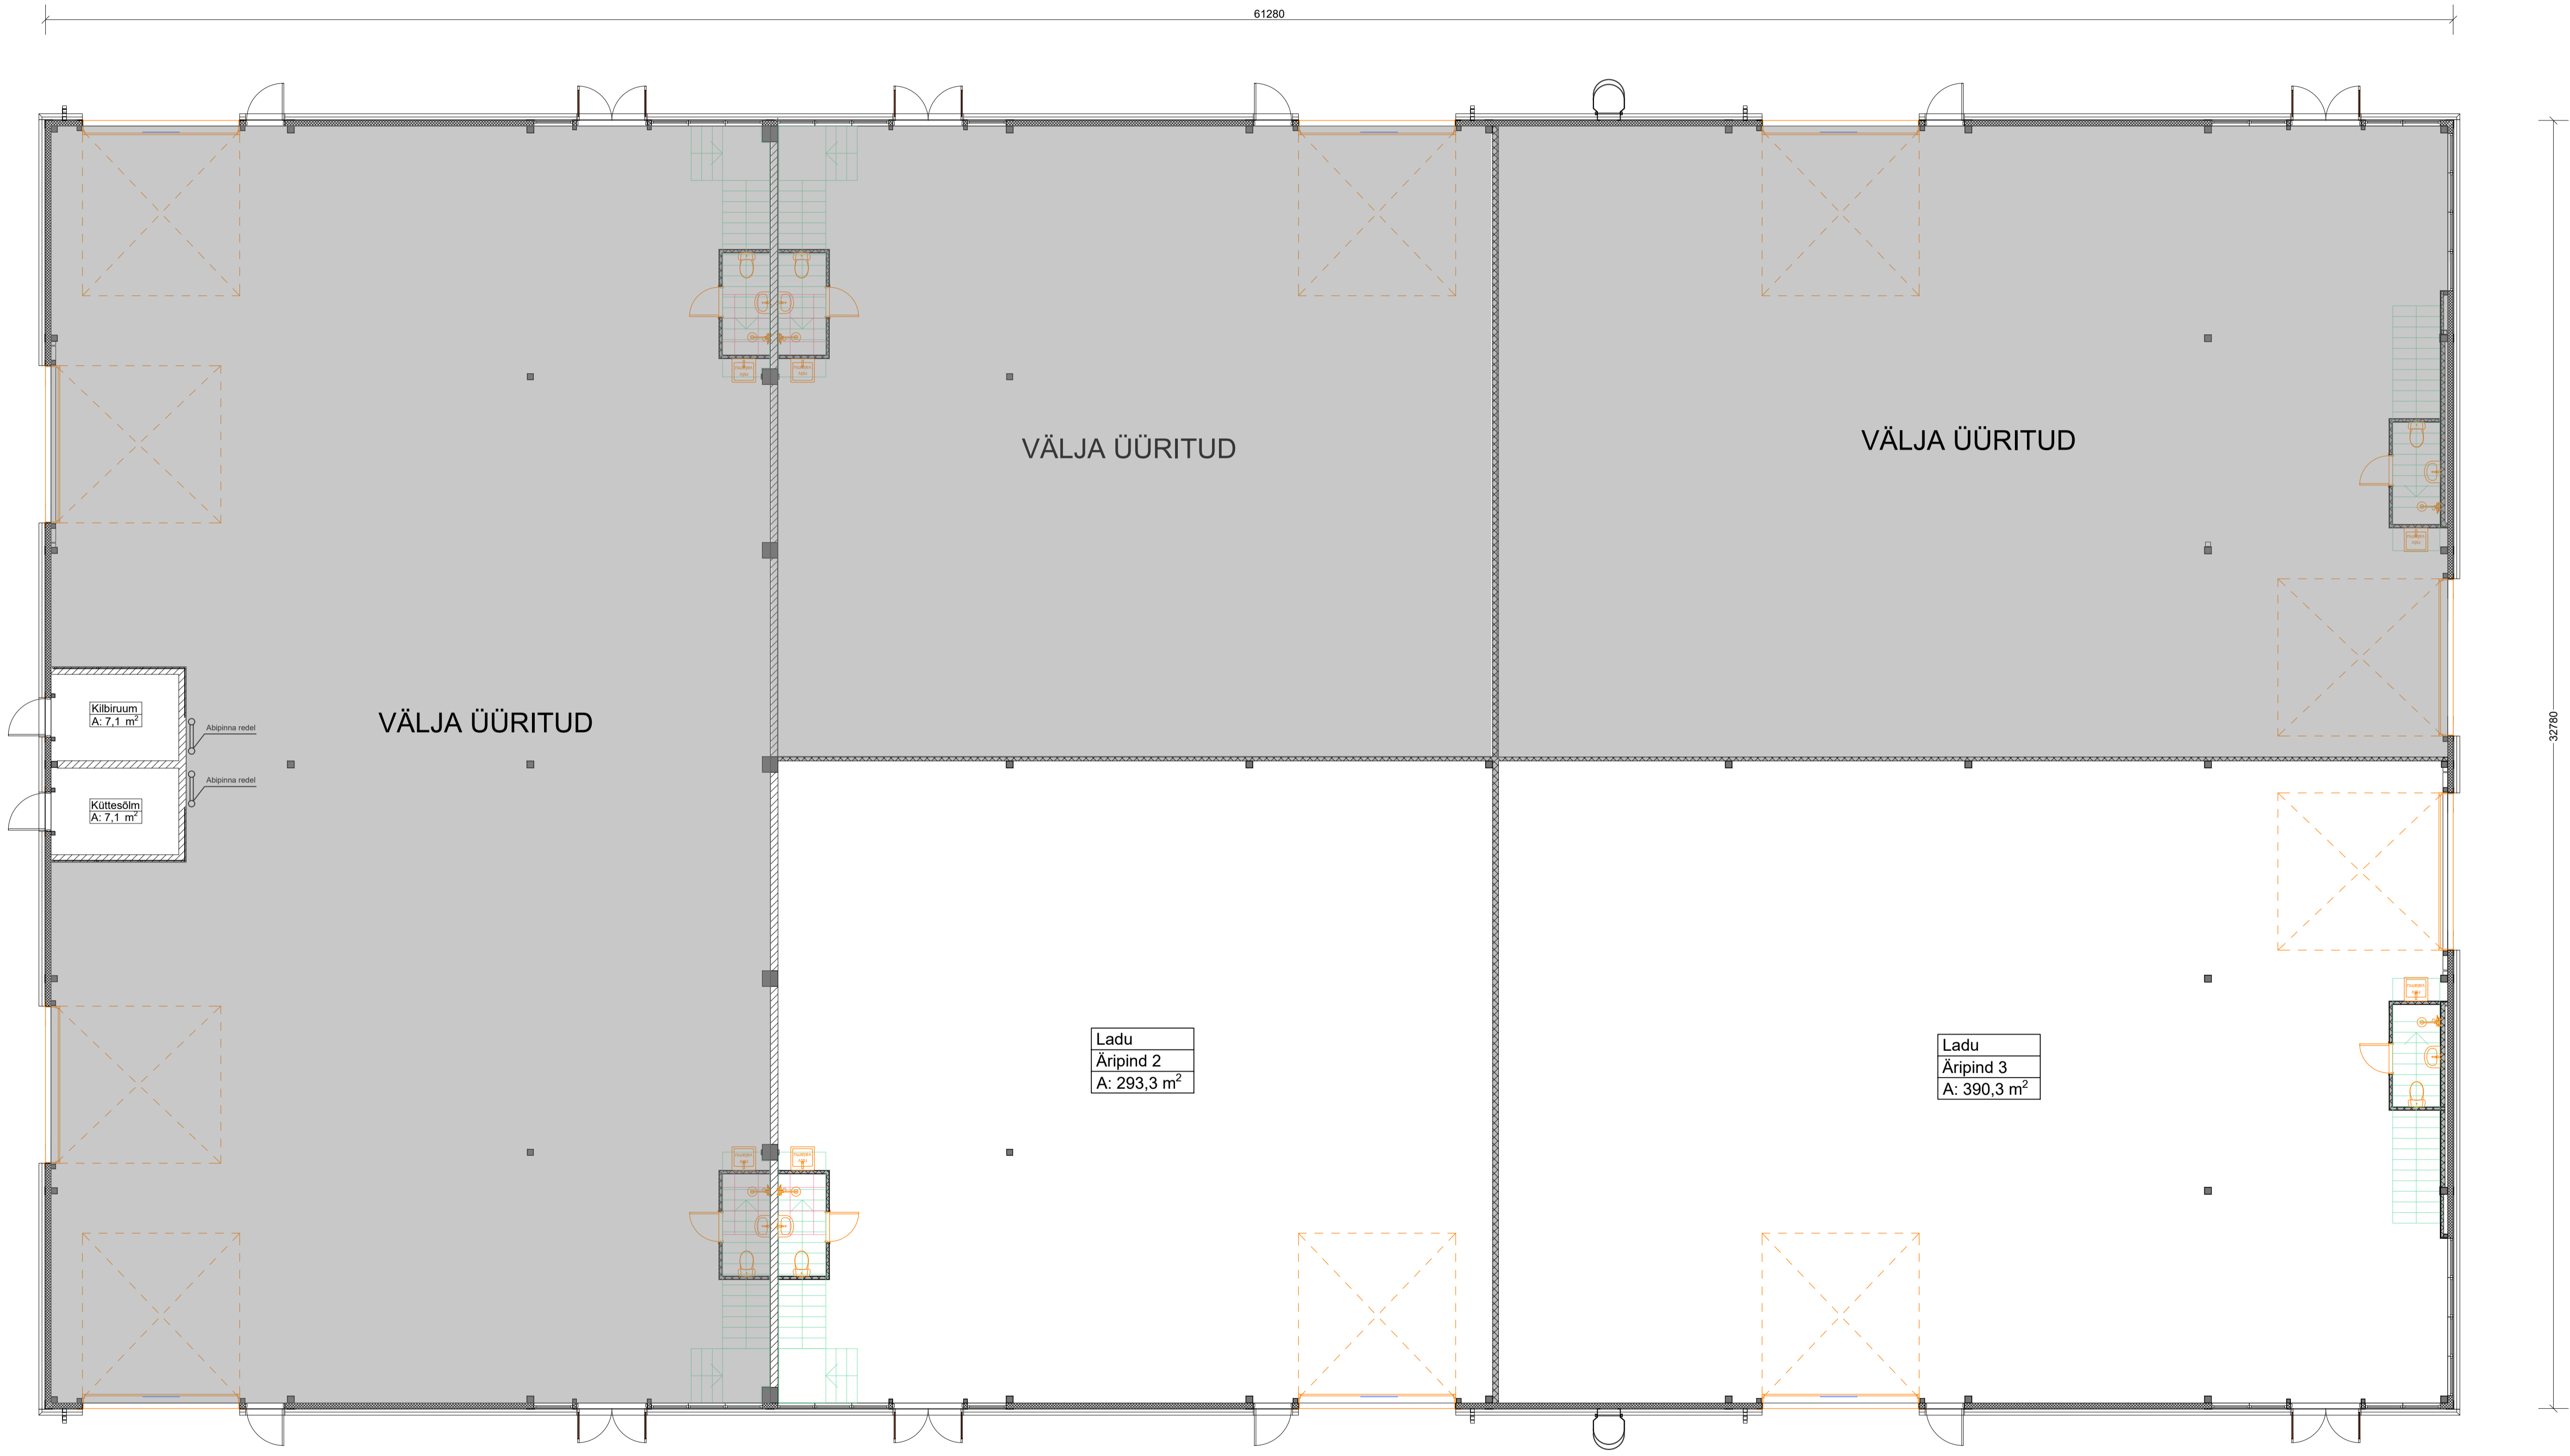

61280

32780

VÄLJA ÜÜRITUD

VÄLJA ÜÜRITUD

VÄLJA ÜÜRITUD

Ladu
Äripind 2
A: 293,3 m ²

Ladu
Äripind 3
A: 390,3 m ²

Kõlbinuum
A: 7,1 m²

Küttesõlm
A: 7,1 m²

Abipinna redel

Abipinna redel